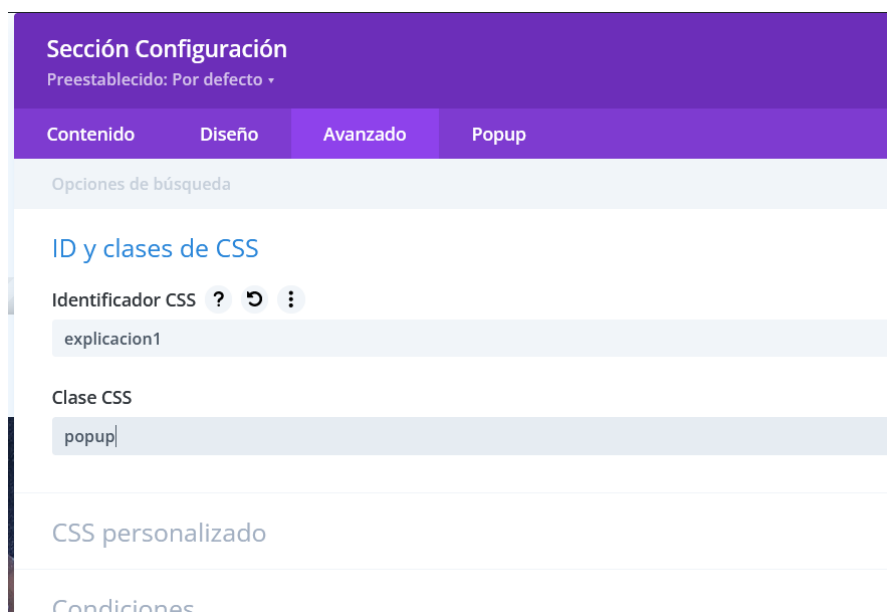

CREACIÓN DE UN POPUP – VENTANA EMERGENTE EN DIVI CON EL PLUGIN DE POPUP

El plugin ya está instalado en la plataforma.

Para crear un popup, se crea una sección nueva con el contenido que deseemos. Dicha sección una vez configurada como popup, será visible en la ventana de edición, pero no se verá cuando visualicemos la página. Para que aparezca, habrá que llamarla desde algún otro elemento.

Configuración de la sección como popup

Pinchamos en ajustes de sección, pestaña de Avanzado, y opciones de ID y clases de CSS

En Clase CSS introducimos la palabra popup, y en identificador CSS el nombre que vamos a utilizar para llamar a la ventana emergente (SIN ALMOHADILLA). Este último debe ser único, y no demasiado común para evitar conflictos con otras partes de la plataforma.